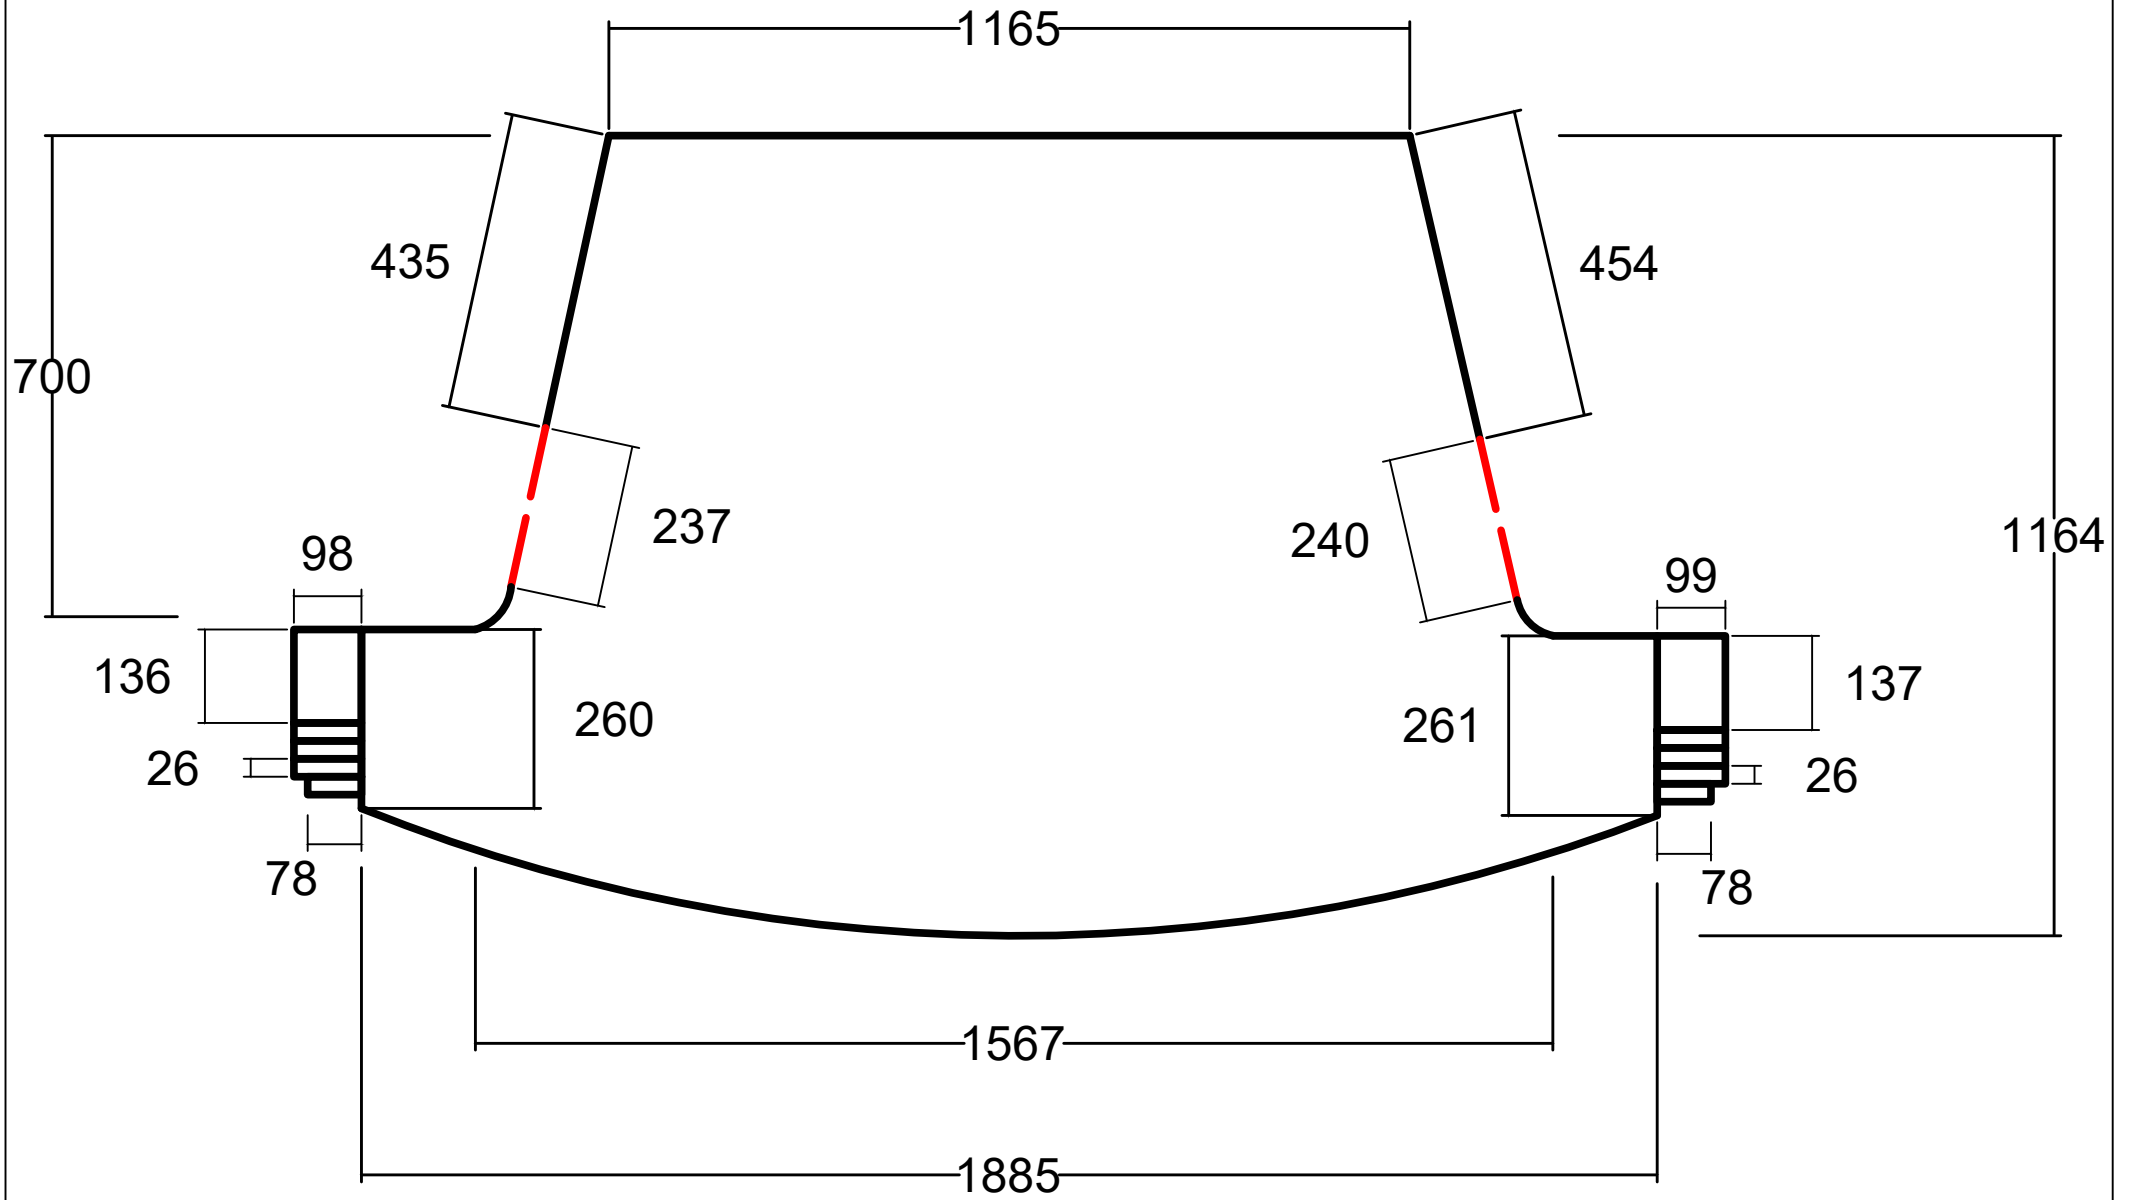

空桿二高度：430

新化演藝廳舞台尺寸圖