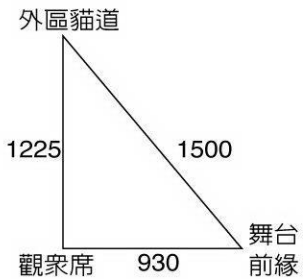

臺南市歸仁文化中心演藝廳平面圖

- 座位：
  - 觀眾席：732位
  - 殘障席：4位
  - 包厢席：14位
  - 合計：750位
- 兩邊側幕內沿：1400cm
- 鋼棚到舞台高：1965cm
- 大幕及天幕尺寸：
  - 高：912cm
  - 寬：1766cm
- 舞台前緣~第15排深度：1850cm
- 舞台前緣~觀眾席最後一排：2754cm