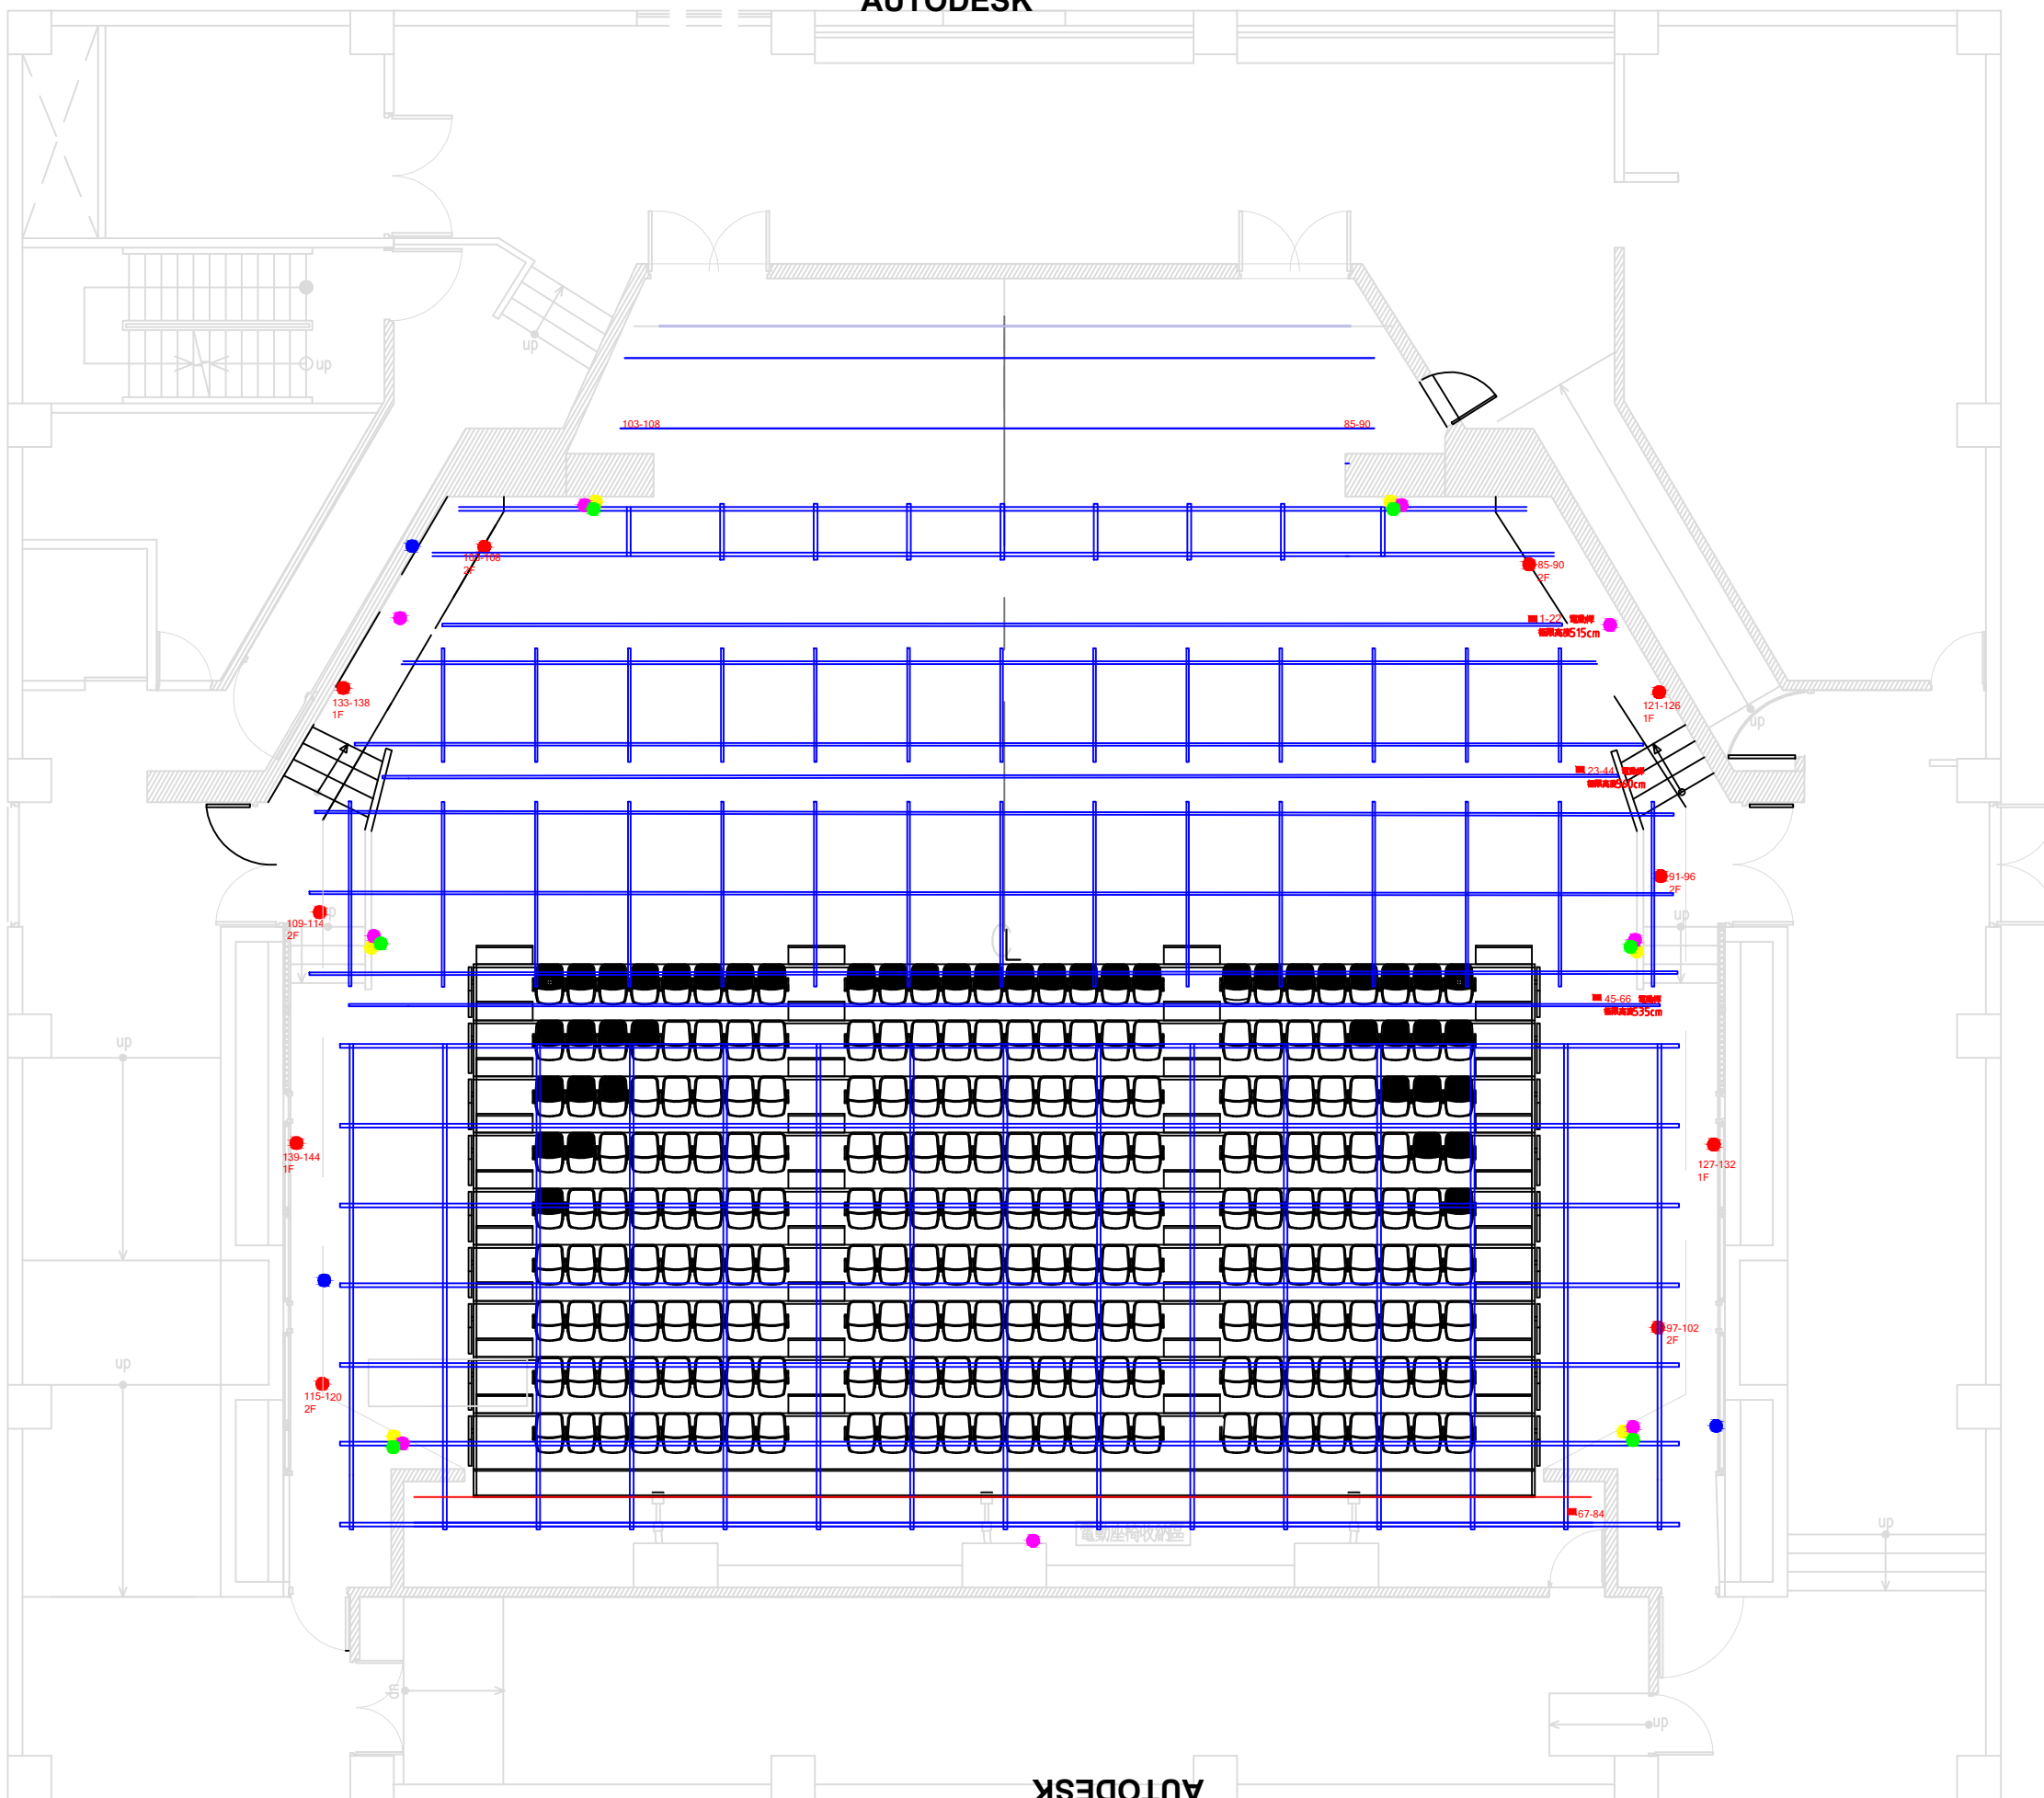

AUTODESK

AUTODESK

KEY

- INT
- 110V
- 音響
- 120V Remote DMX
- PAR W
- PAR M
- PAR N
- PAR ETC
- AC
- Fresnel
- CYC
- LEKO 19
- LEKO 26
- LEKO 36
- LEKO 50
- 地燈LEKO 50
- L201 色紙號碼
- IRIS
- GOBO

AUTODESK

AUTODESK