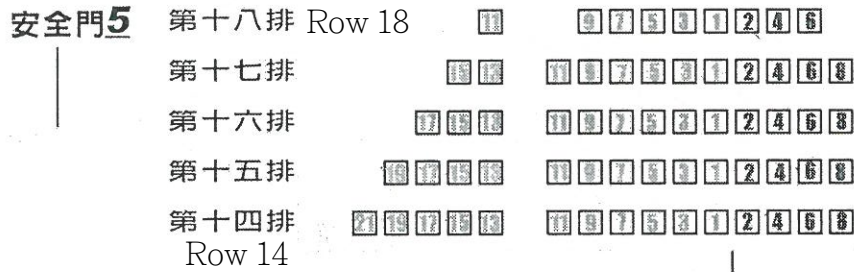

Emergency Exit 5

進入的門6 Entrance 6

安全門3

Emergency Exit 3

安全門1

Emergency Exit 1

舞臺 Stage

安全門

Emergency Exit

新化演藝廳平面圖

※總座位數：共**440**

Xinhua Performance Hall Layout

Capacity: 440 seats