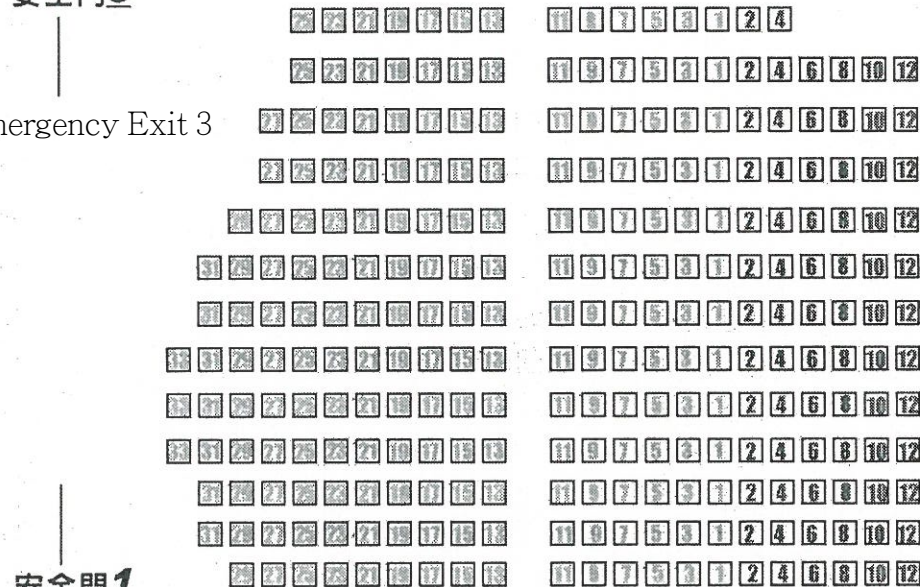

Emergency Exit 5

進入的門6 Entrance 6

安全門3

Emergency Exit 3

安全門1

Emergency Exit 1

舞臺 Stage

安全門

Emergency Exit

新化演藝廳平面圖

※總座位數：共**440**

Xinhua Performance Hall Layout

Capacity: 440 seats